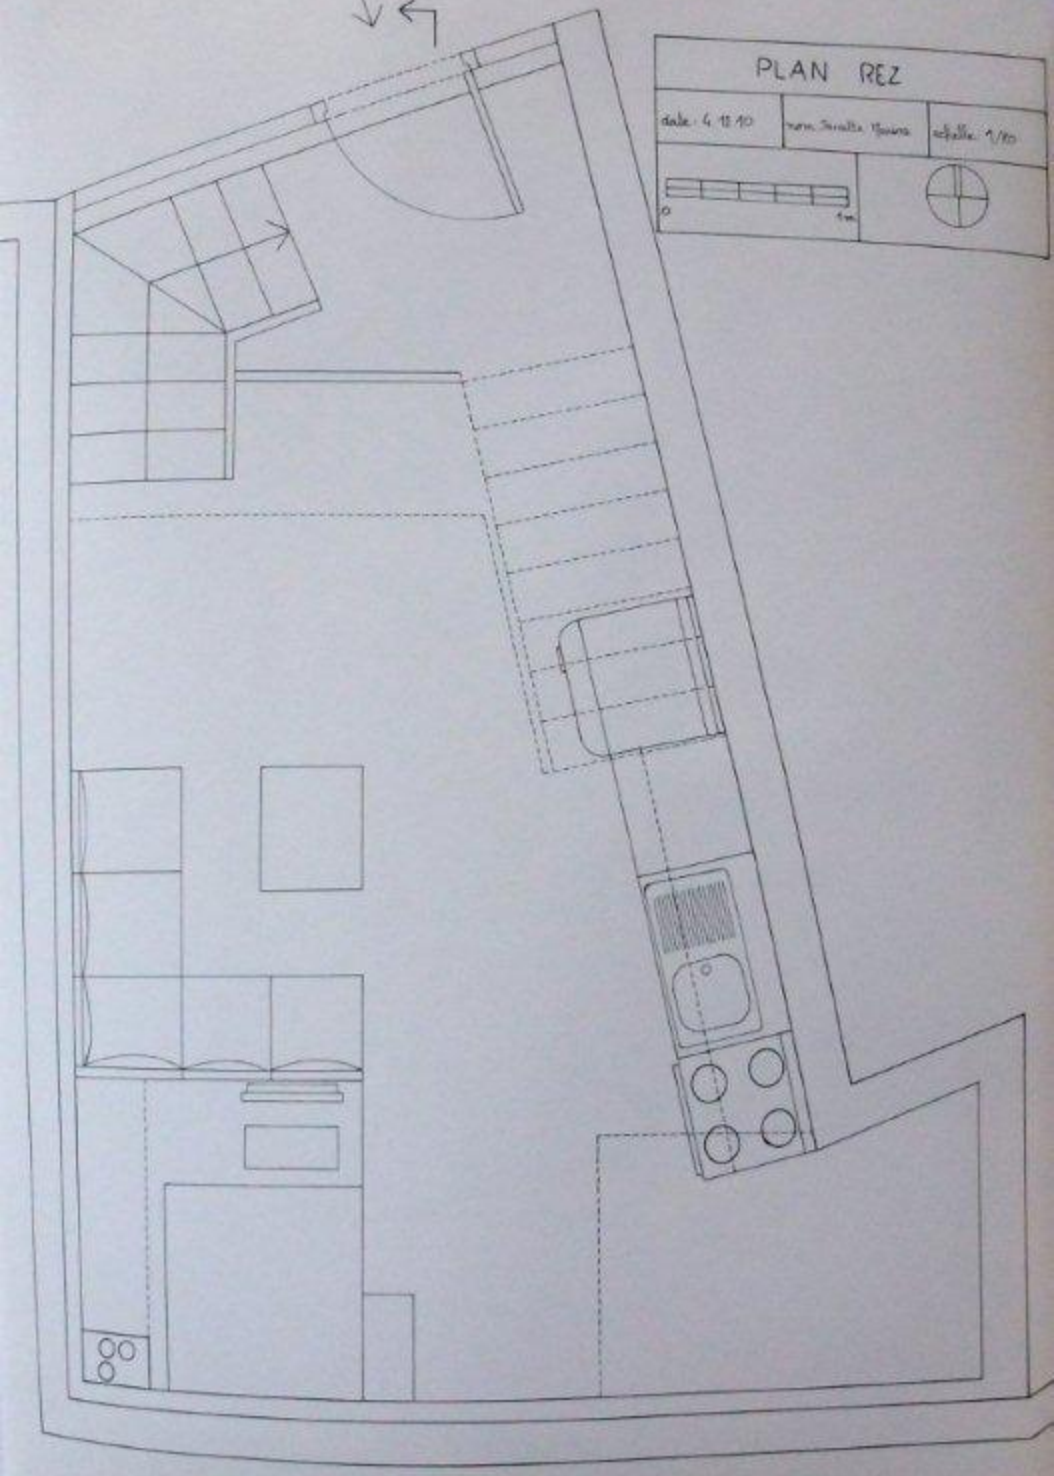

REZ DE CHAUSSEE

1<sup>ER</sup> ETAGE

COUPE AA

PLAN REZ		
date: 4.12.10	nom: Sarah El Hachimi	échelle: 1/10

PLAN 1<sup>er</sup> ETAGE

date: 4.12.10

nom: Samia Horne

feuille: 1/20