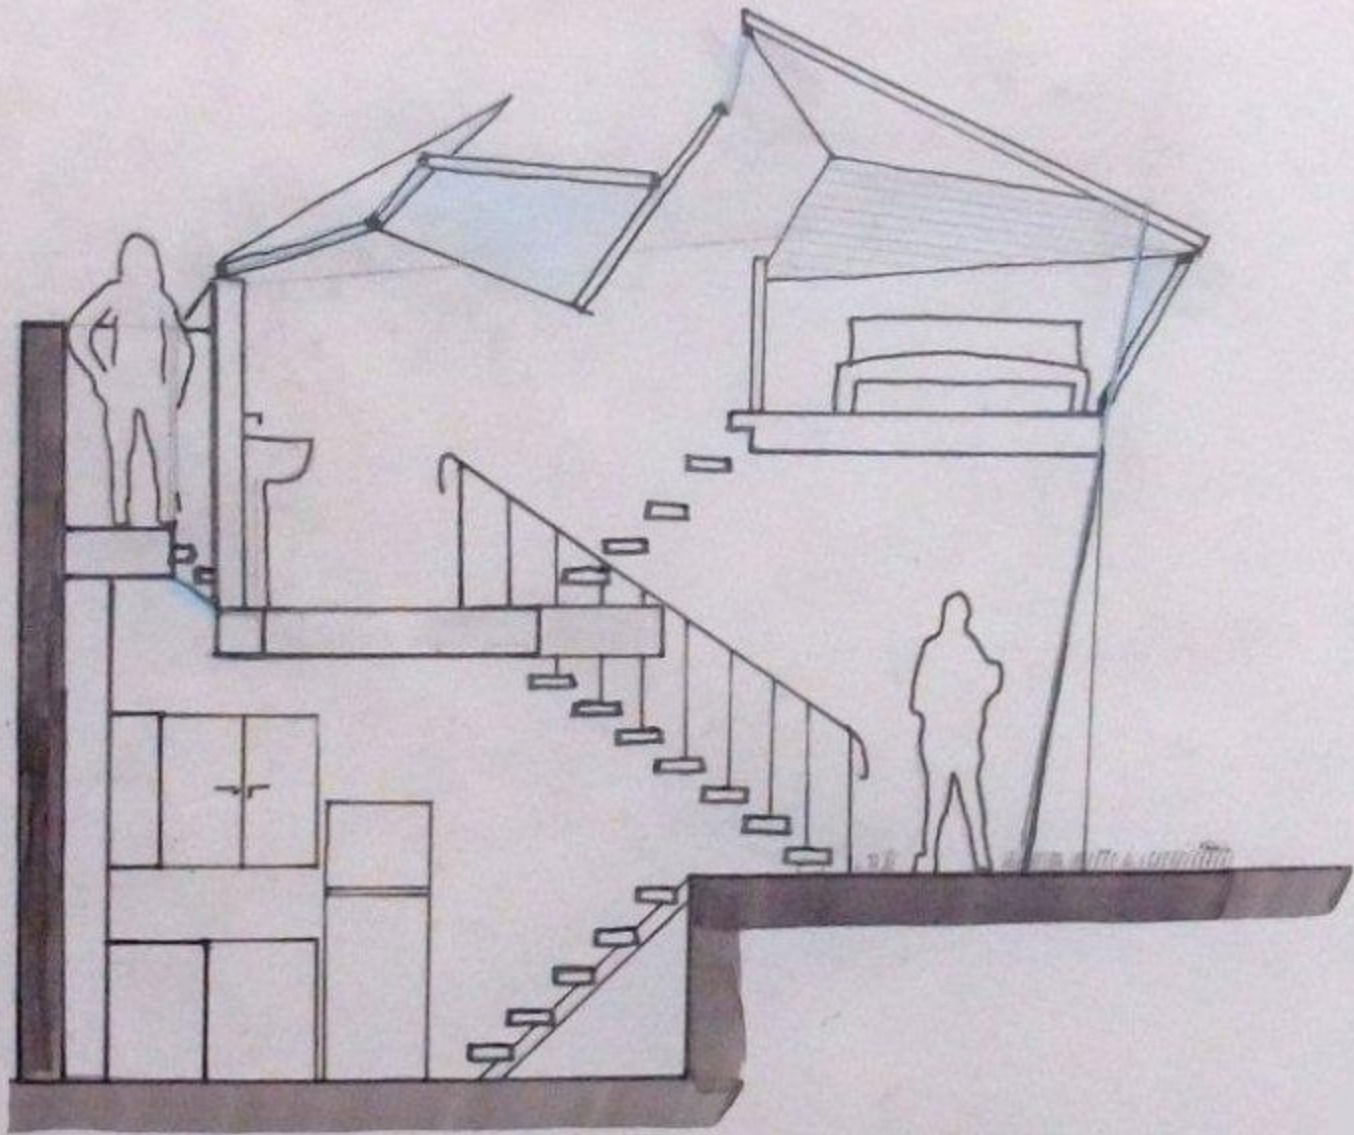

REZ DE CHAUSSEE

1<sup>ER</sup> ETAGE

COUPE AA

PLAN REZ		
date: 4.12.10	nom: Sarah El Hachimi	échelle: 1/10

PLAN 1<sup>er</sup> ETAGE

date: 4.12.10

nom: Samia Horne

feuille: 1/20