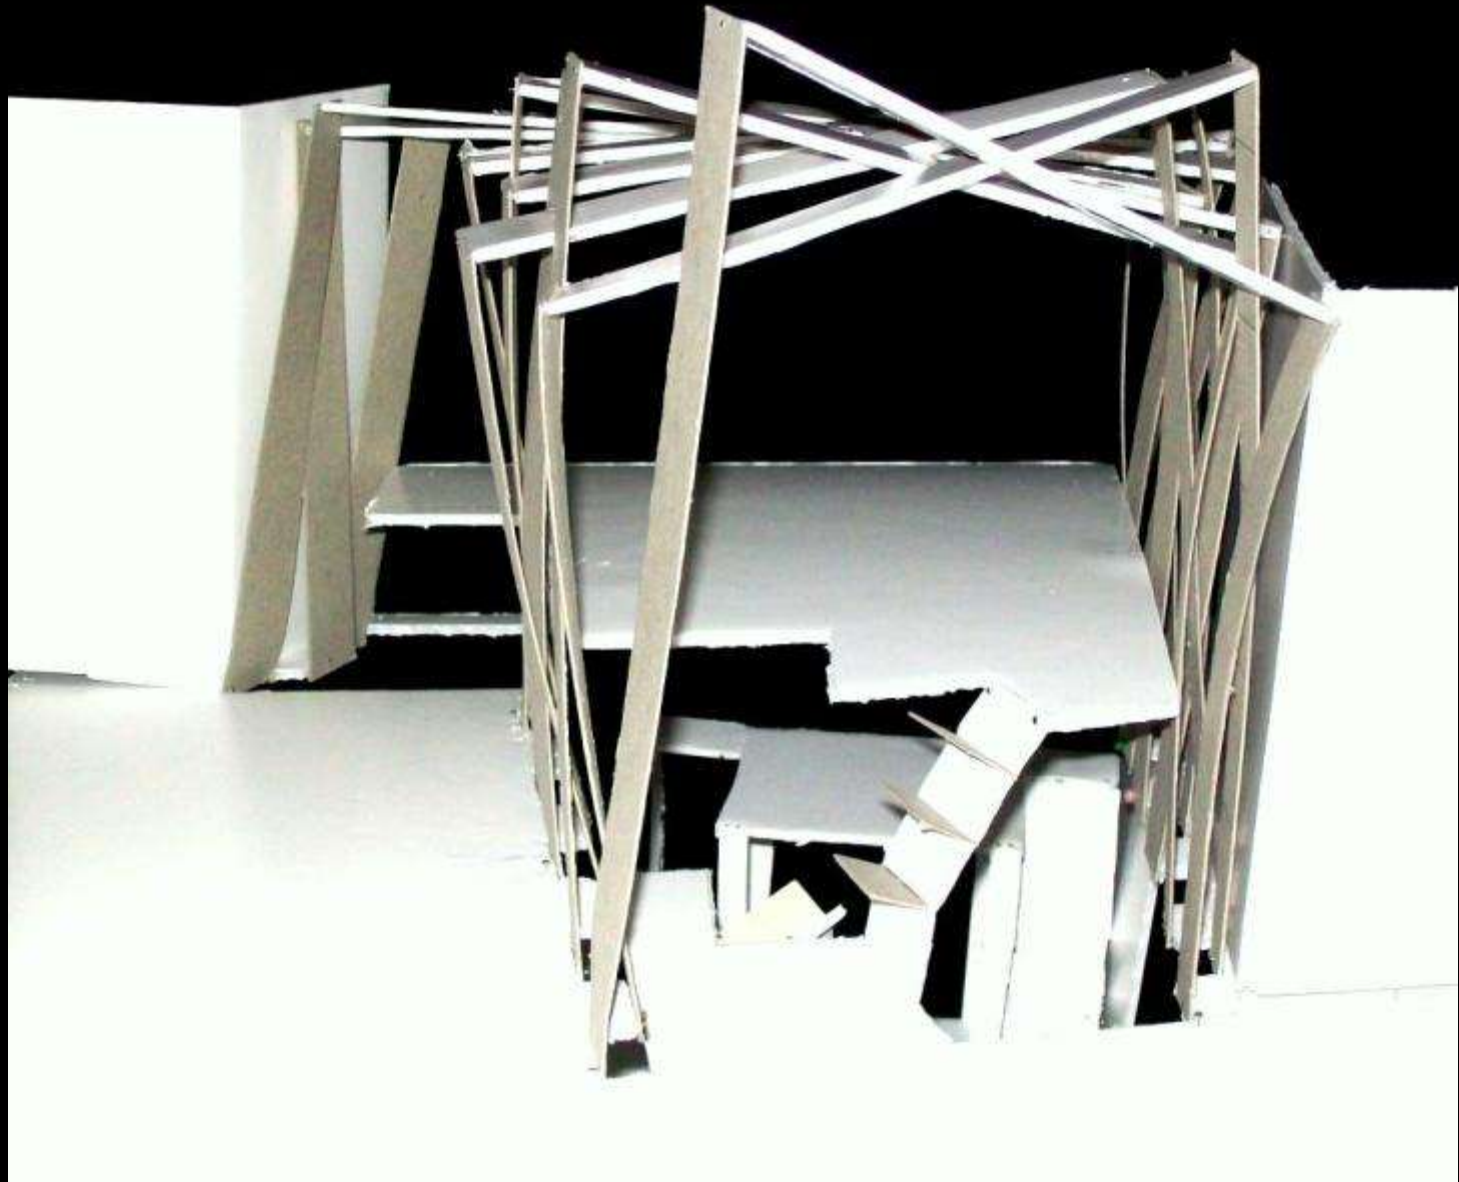

BA1 2010-2011 | Atelier 02
vendredi 26 novembre

Maquettes de travail
vos photos déposées le 25 novembre à 20h00

Alan

Alexandre

Alexandre

Fabrice

Mandy

Tatiana