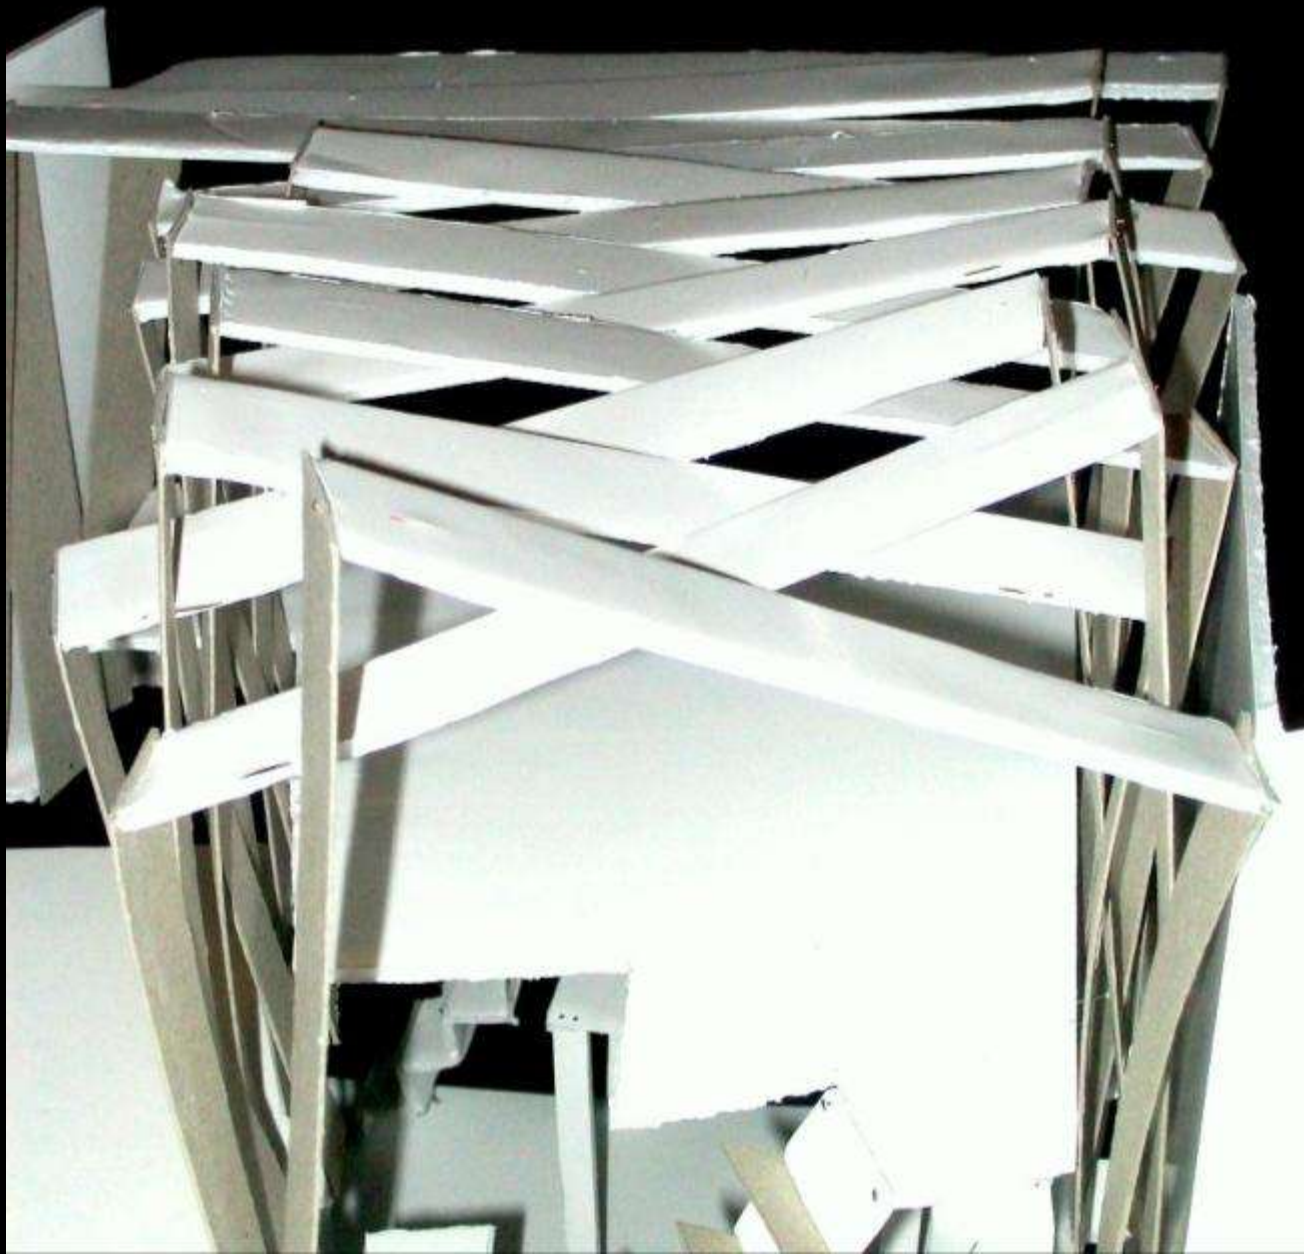

BA1 2010-2011 | Atelier 02
vendredi 26 novembre

Maquettes de travail
vos photos déposées le 25 novembre à 20h00

Alan

Alexandre

Alexandre

Fabrice

Mandy

Tatiana