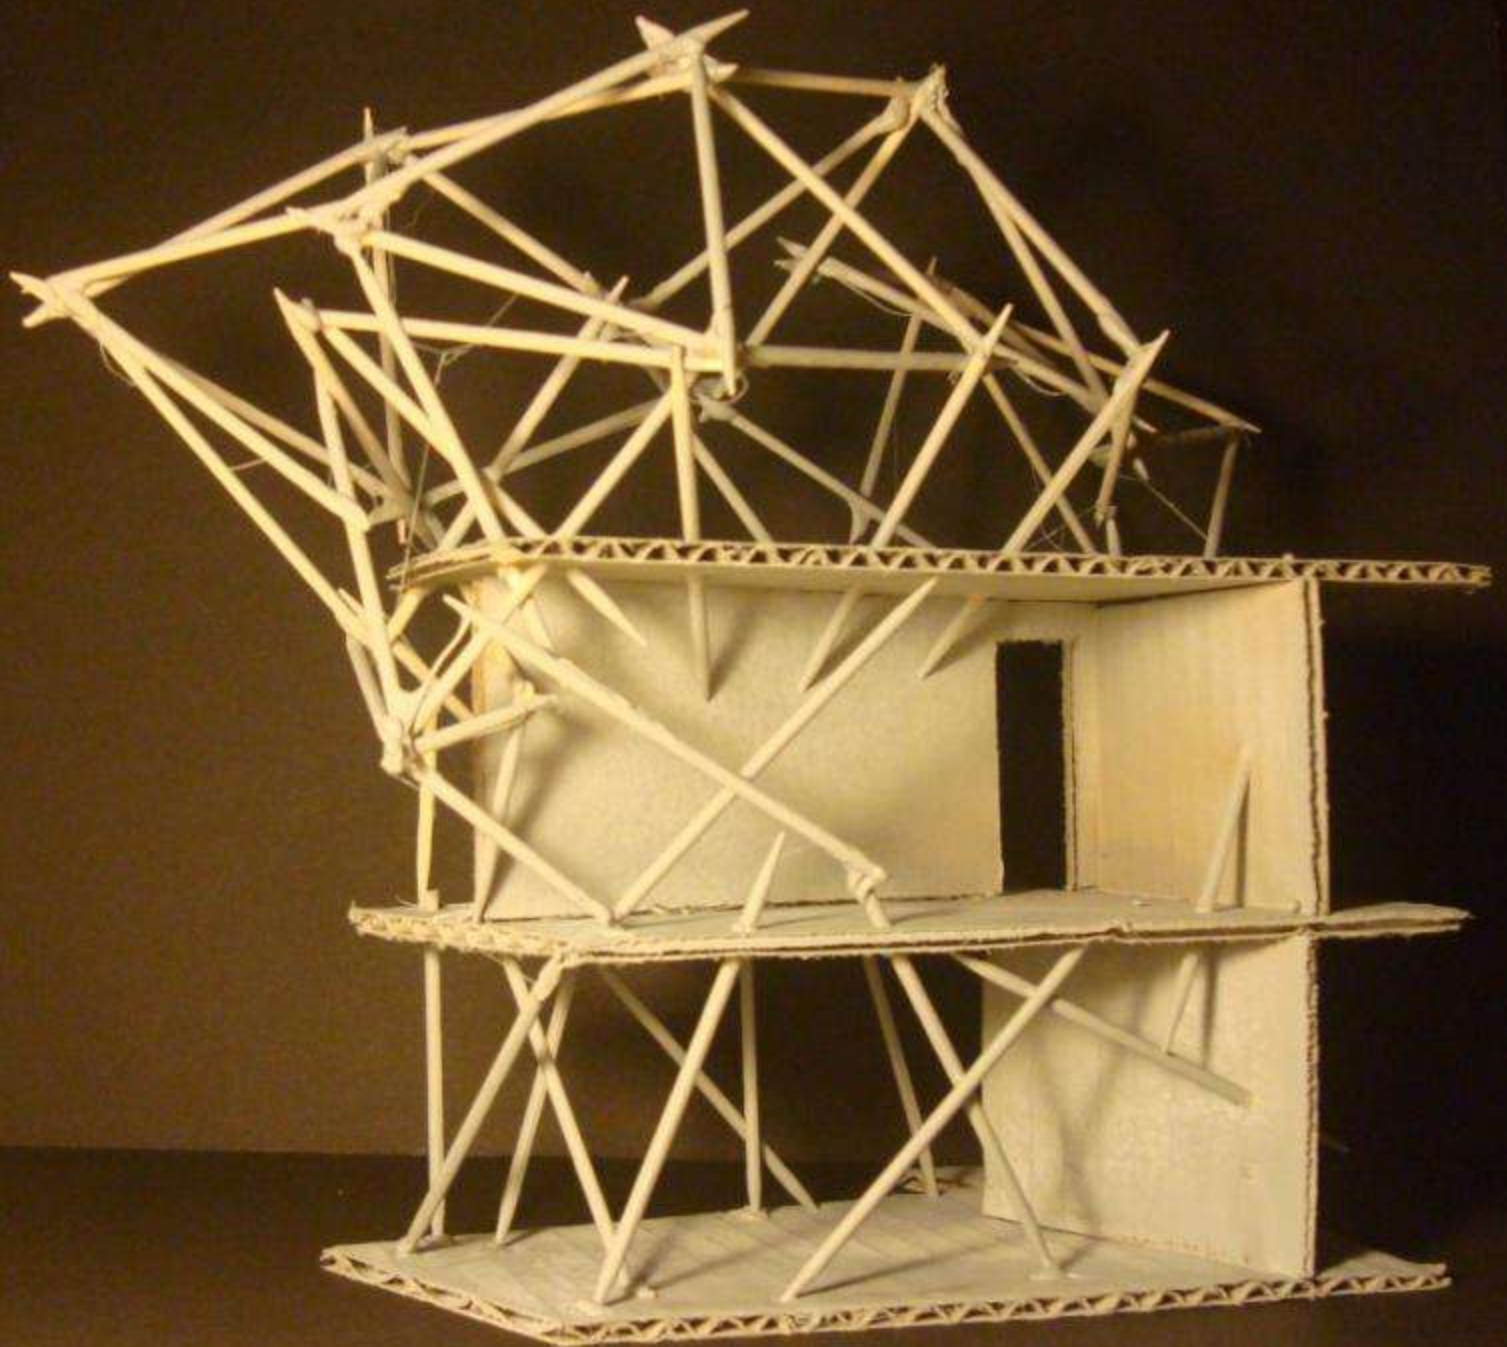

BA1 2010-2011 | Atelier 02
vendredi 26 novembre

Maquettes de travail
vos photos déposées le 25 novembre à 20h00

Alan

Alexandre

Alexandre

Fabrice

Mandy

Tatiana