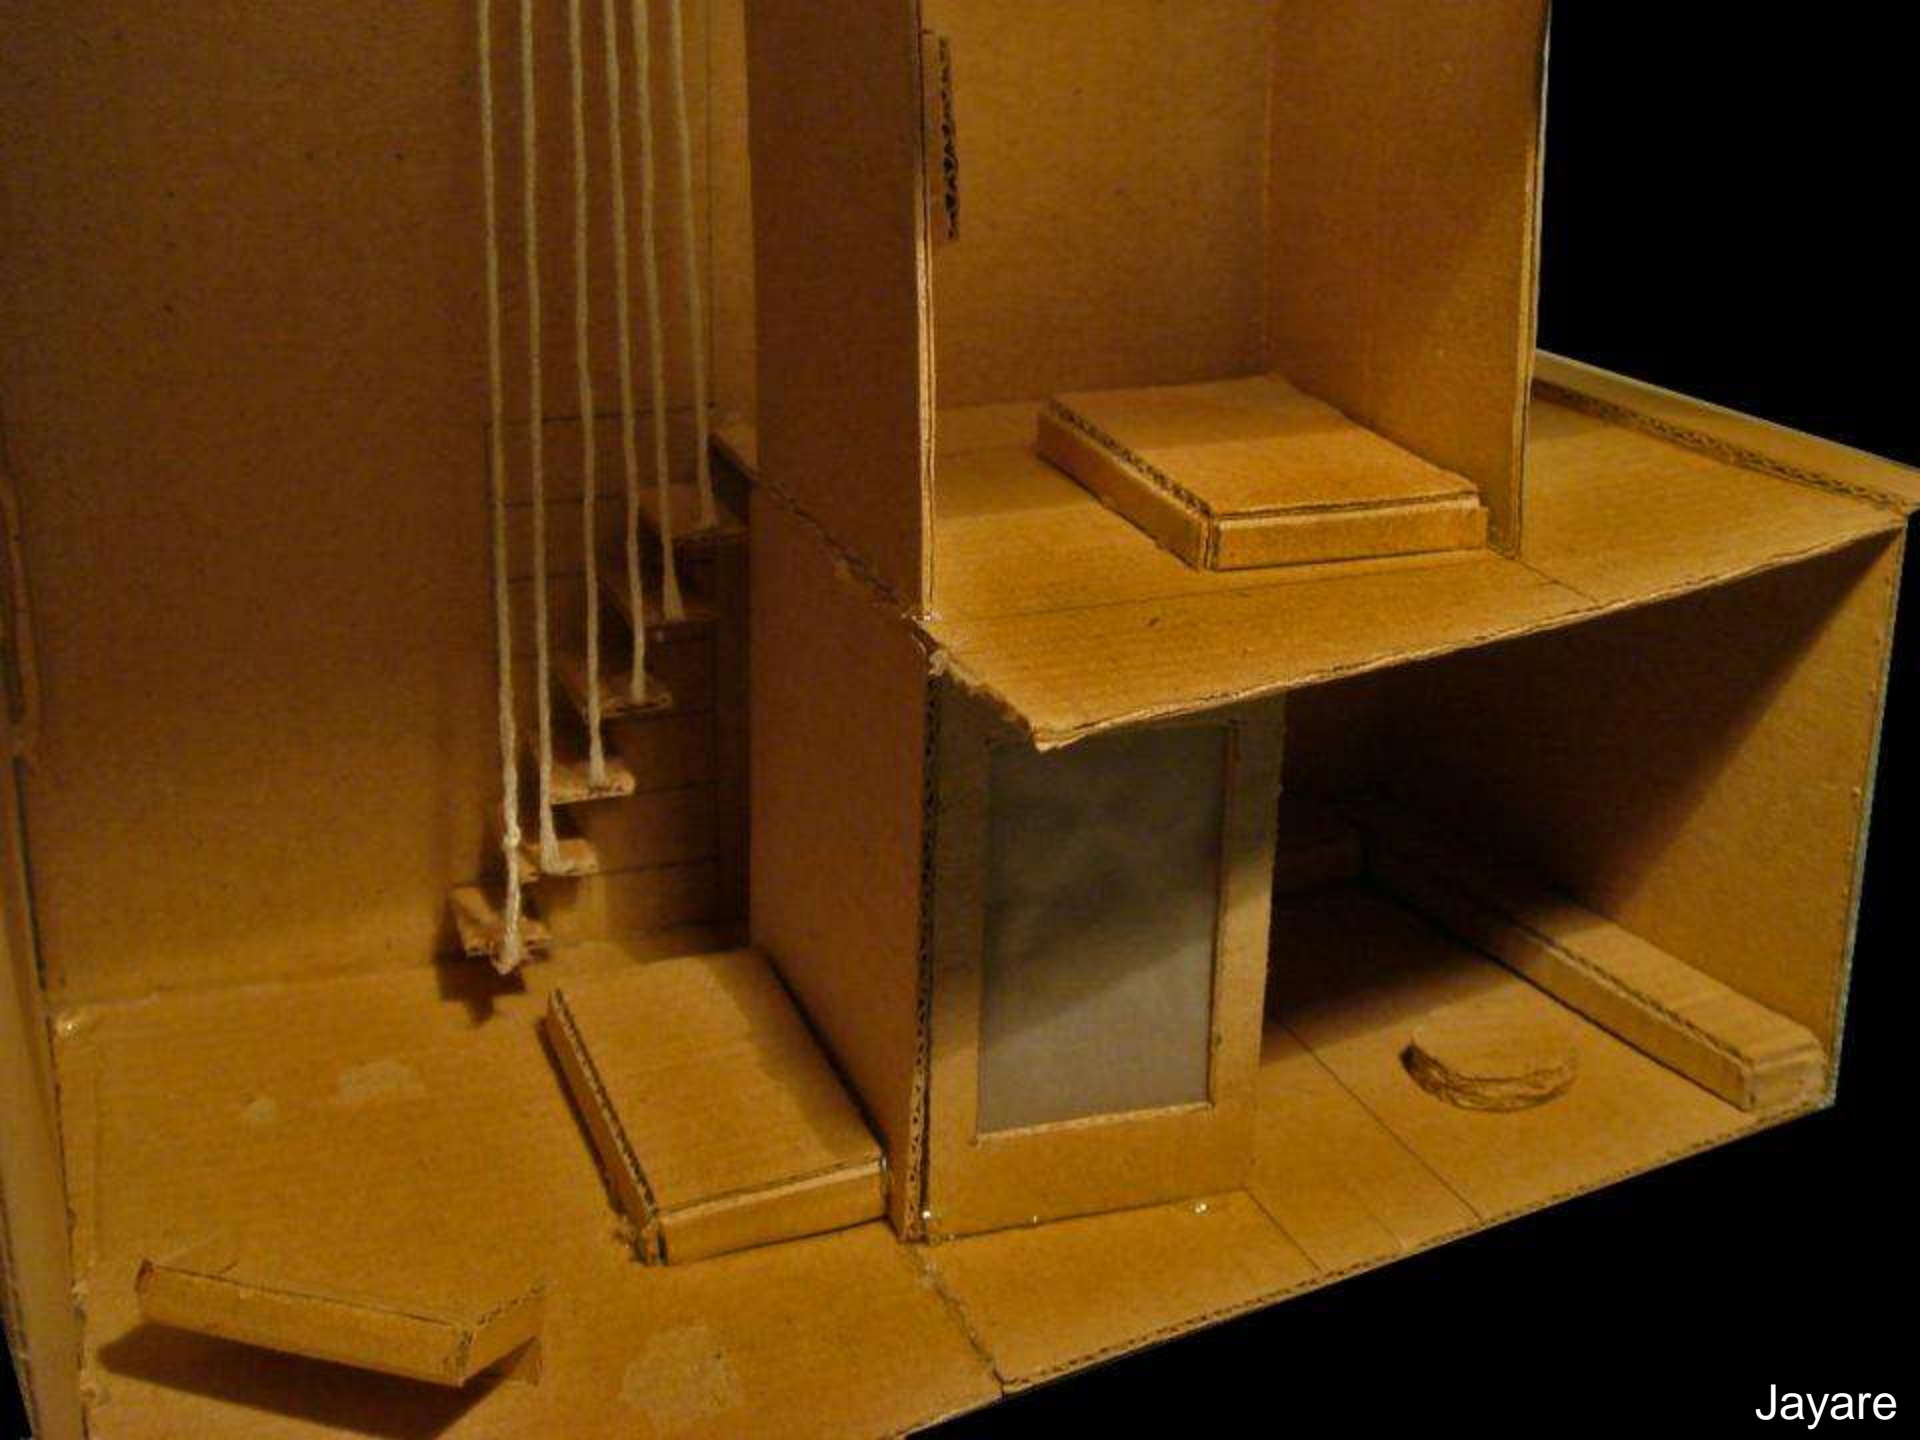

BA1 2010-2011 | Atelier 02
vendredi 26 novembre

Maquettes de travail
vos photos déposées le 25 novembre à 20h00

Alan

Alexandre

Alexandre

Fabrice

Mandy

Tatiana