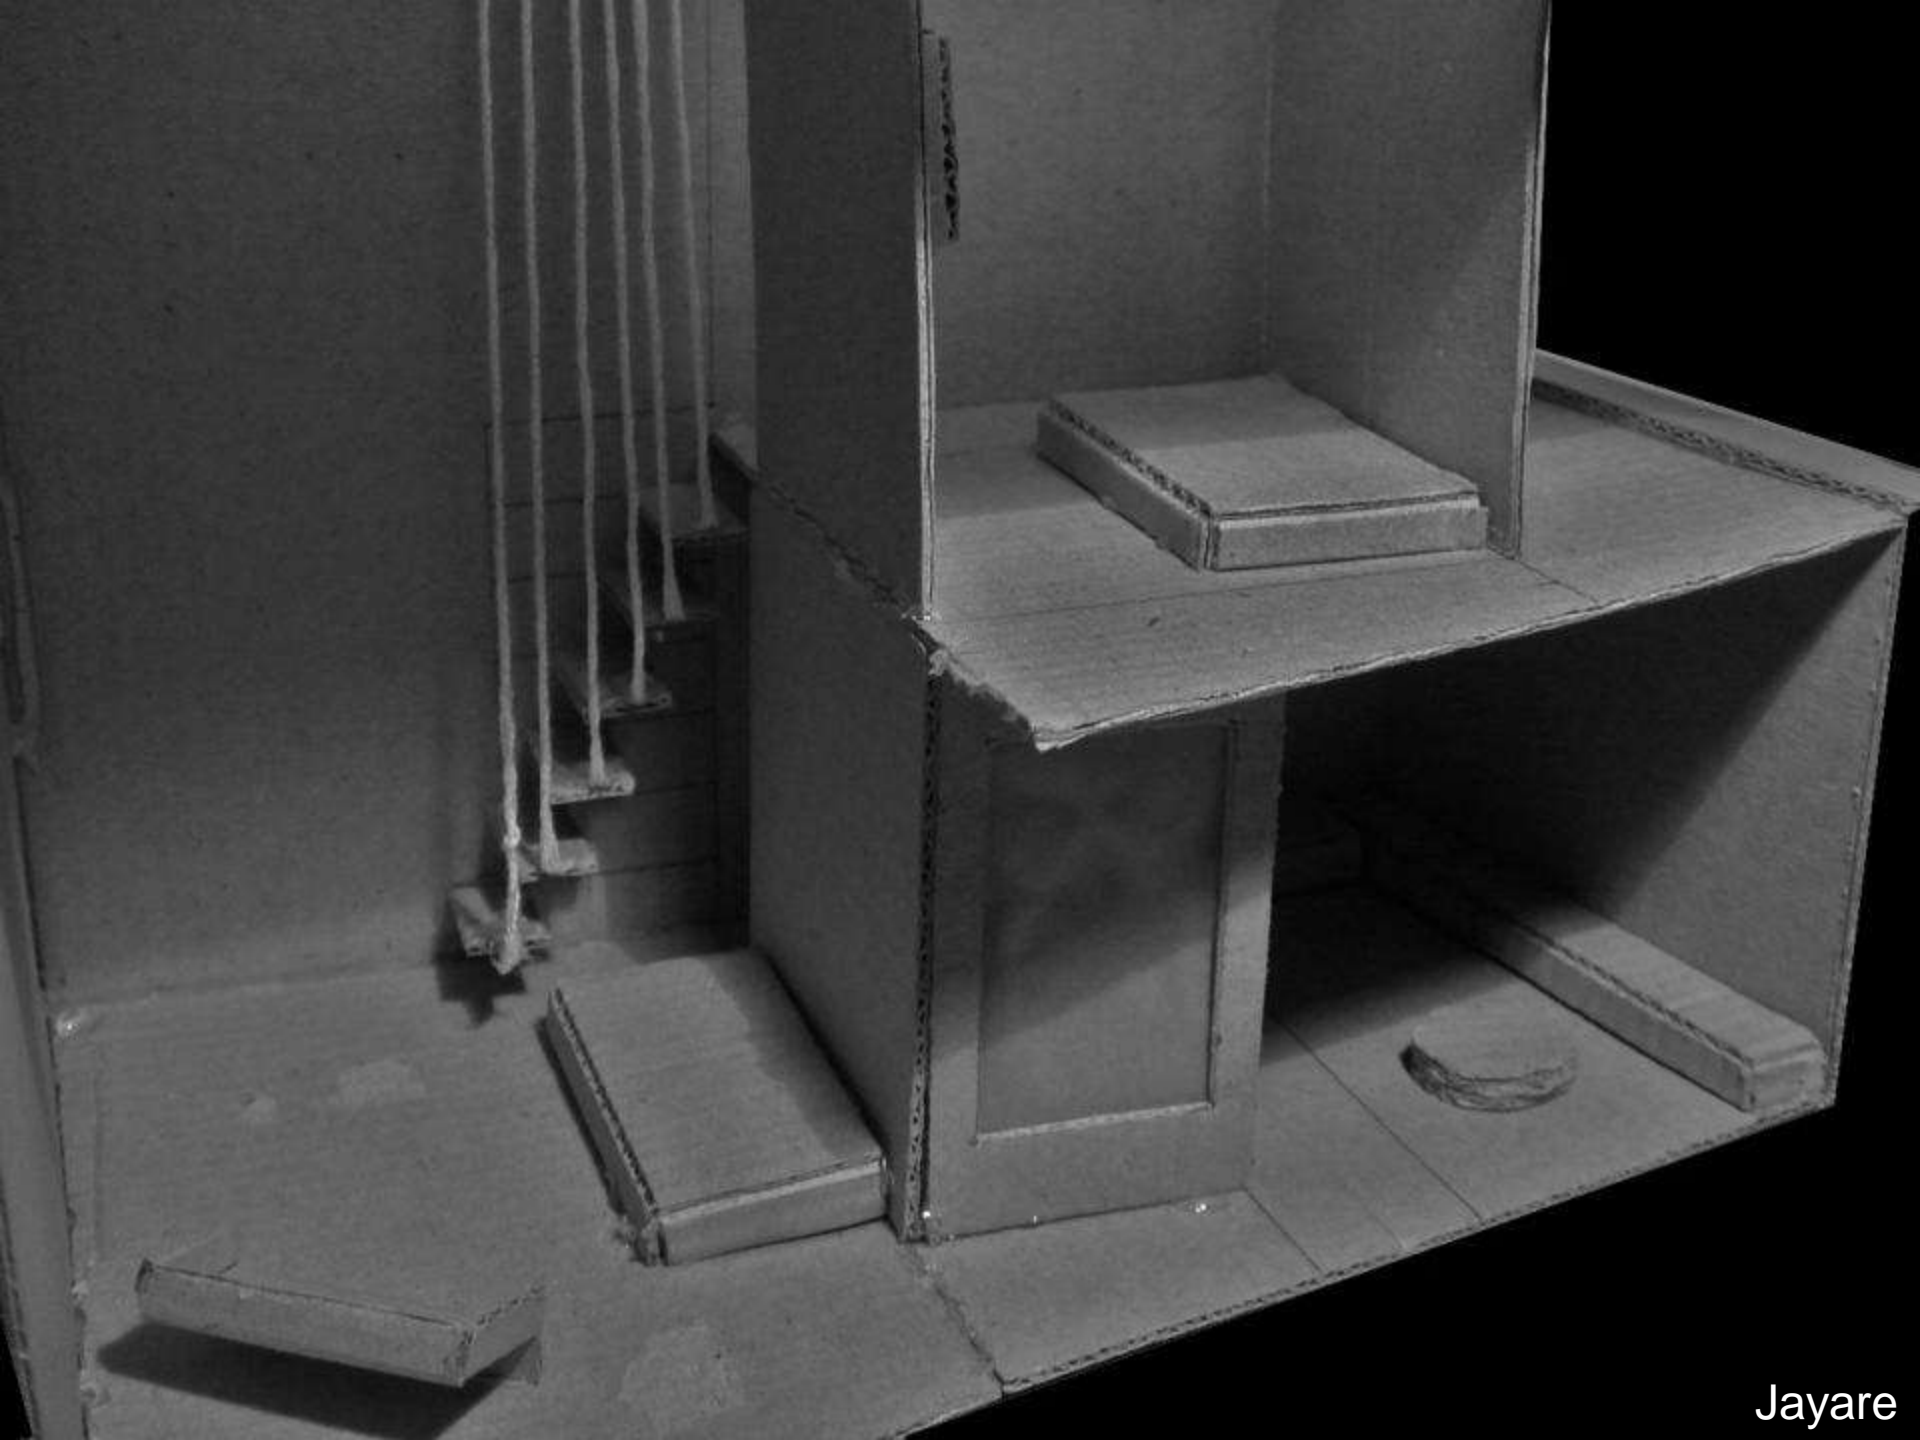

BA1 2010-2011 | Atelier 02
vendredi 26 novembre

Maquettes de travail
vos photos déposées le 25 novembre à 20h00

Alan

Alexandre

Alexandre

Fabrice

Mandy

Tatiana